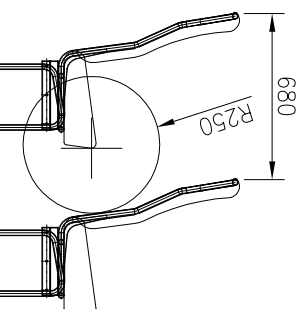

DETALHE ESPAÇAMENTO POLTRONAS

DETALHE ESPAÇAMENTO POLTRONAS LADO DIREITO

ANTE-PROJETO SUJEITO A ALTERAÇÃO

DENOMINAÇÃO CARROCERIA: GRAN MICRO CITY		MODELO CHASSI: LD-916 EURO V-PODESTE AVANÇADO	
TIPO DE POLTRONA: POLTRONA ENGOSTO ALTO 860MM 2X2			
ENTRE-EIXO / COMPRIMENTO: 4500 / 8400		CARRO NORMA: CHILE	
Nº DE LUGARES SENTADOS: 29+01		ESCALA: 1:30	
Nº DE LUGARES EM PÉ: 00		REVISÃO: 0	
Nº DE CADEIRANTE: 00		Nº PROJETO: PBMICRO CITY-0404	
PROJETISTA: ANDRE		DATA: 30/06/15	
Mascarello Carrocérios e Ônibus Ltda.			